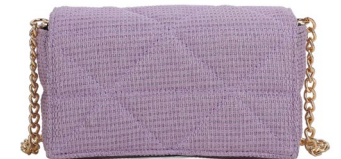

Jeansblå: 744644

Svart: 744601

Gul: 744660

Orange: 744670

PAULINE Mini tekstil clutch

Størrelse: 11 x 19 x 7 cm

Rem: 115 cm - 1 cm bred

Offwhite: 744703